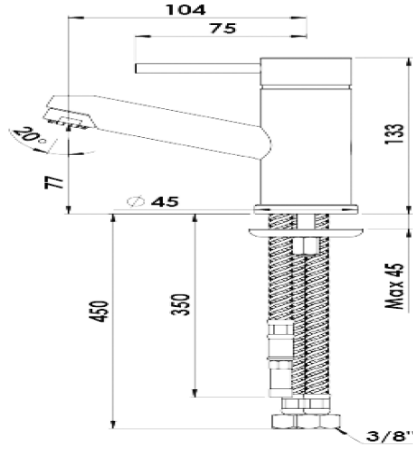

KWC KURI

Hebelmischer - Waschtisch - Niederdruck

Modell-Linie: PROJECT | 117.175 Z 02

Armaturen | Manuelle Armaturen

KWC-Nr.

117.175 Z 02

chromeline A105 flexible Anschlussschläuche ohne Ablaufgarnitur

117.175 Z 03

chromeline A105 flexible Anschlussschläuche mit Ablaufgarnitur

Hebelmischer

* Auslauf fest

* Steuerpatrone 35 mm

- Auslaufmenge und Temperatur stufenlos einstellbar

Ablaufgarnitur

ohne Ablaufgarnitur

mit Ablaufgarnitur

* Flexible Anschlussschläuche 3/8"

* Befestigung mit Stehbolzen

* Tischbohrung ø33 mm

* Niederdruck

Technische Daten

Auslaufmenge

7,5l/min (3bar)

Ablaufgarnitur

chromeline

Installationsart

Standmontage

Armaturtyp

Armatur

Mass Höhe

133

Energiesparen